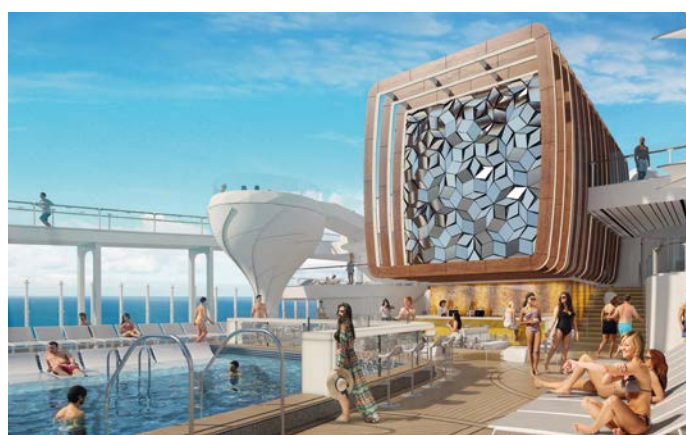

Celebrity
EDGE[®]

DATOS DEL CELEBRITY EDGE

ESPECIFICACIONES

CUBIERTAS DE PASAJEROS	TONELAJE	ESLORA	OCUPACIÓN	TRIPULACIÓN	NUDOS NÁUTICOS	REGISTRO DEL BARCO	VIAJE INAUGURAL	MADRINA
14	129.500	306 metros	2.918	1320	22	Malta	21 nov. 2018	Malala Youzafzai

Tom Wright diseñó: el Magic Carpet, Rooftop Garden, Solárium, The Resort Deck y el área de piscinas.

Kelly Hoppen

Tom Wright

DESCUBRE UNA NUEVA FORMA DE NAVEGAR
A BORDO DEL CELEBRITY EDGE[®]

Celebrity **X** Cruises[®]