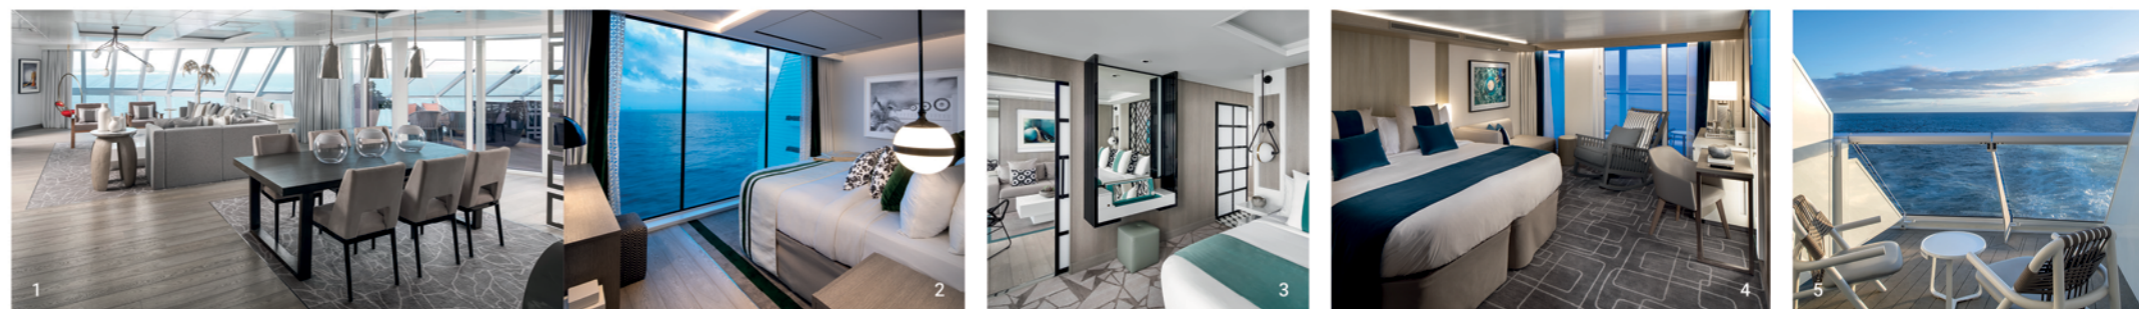

CELEBRITY EDGE® | CELEBRITY APEXSM

ESTADÍSTICAS DE LA CLASE DE CRUCERO

Capacidad para huéspedes: 2918 Corriente eléctrica: 110/220 AC
 Tonelaje: 129 500 Registro del crucero: Malta
 Eslora: 306 metros

Visita celebritycruises.es/edge para obtener información sobre nuevos lanzamientos

Los camarotes accesibles para huéspedes con necesidades especiales con un sofá cama tienen una capacidad máxima de tres huéspedes. Las suites accesibles para huéspedes con necesidades especiales con un sofá cama tienen una capacidad máxima de cuatro huéspedes. Los camarotes 6198, 6196, 6182, 6180, 6128, 6129, 7247, 7225, 7165, 7244, 7222, 7210, 7206, 7192, 7190, 7158, 8196, 8198, 8212, 8216, 8228, 8246, 8255, 8237, 8173, 9160, 9186, 9188, 9206, 9212, 9224, 9242, 9241, 9223, 9169, 10224, 10198, 10184, 10178, 10160, 10158, 10132, 10215, 10189, 10133, 11220, 11194, 11182, 11176, 11158, 11156, 11122, 11221, 11195 y 11125 tienen vista desde la terraza parcialmente obstruidas. El plano de cubiertas que se muestra es del Celebrity Edge, que es un ejemplo de un crucero de la clase Edge. Las instalaciones y restaurantes pueden variar entre los cruceros. El plano de cubiertas está diseñado para obtener un panorama general de un crucero típico de la clase Edge, con indicaciones de las instalaciones y camarotes según el número del mismo. El plano de cubiertas no es exacto o a escala y está sujeto a modificaciones. En caso de que tengas necesidades especiales o quieras información adicional relacionada con algún camarote en especial, contacta con tu agente de viaje o el especialista en cruceros. Para descargar el último plano de cubiertas de la clase Edge visita celebritycruises.es/nuestra-flota

1. Iconic Suite 2. Edge Villa 3. Royal Suite
 4. Sky Suite 5. Camarote con balcón Sunset