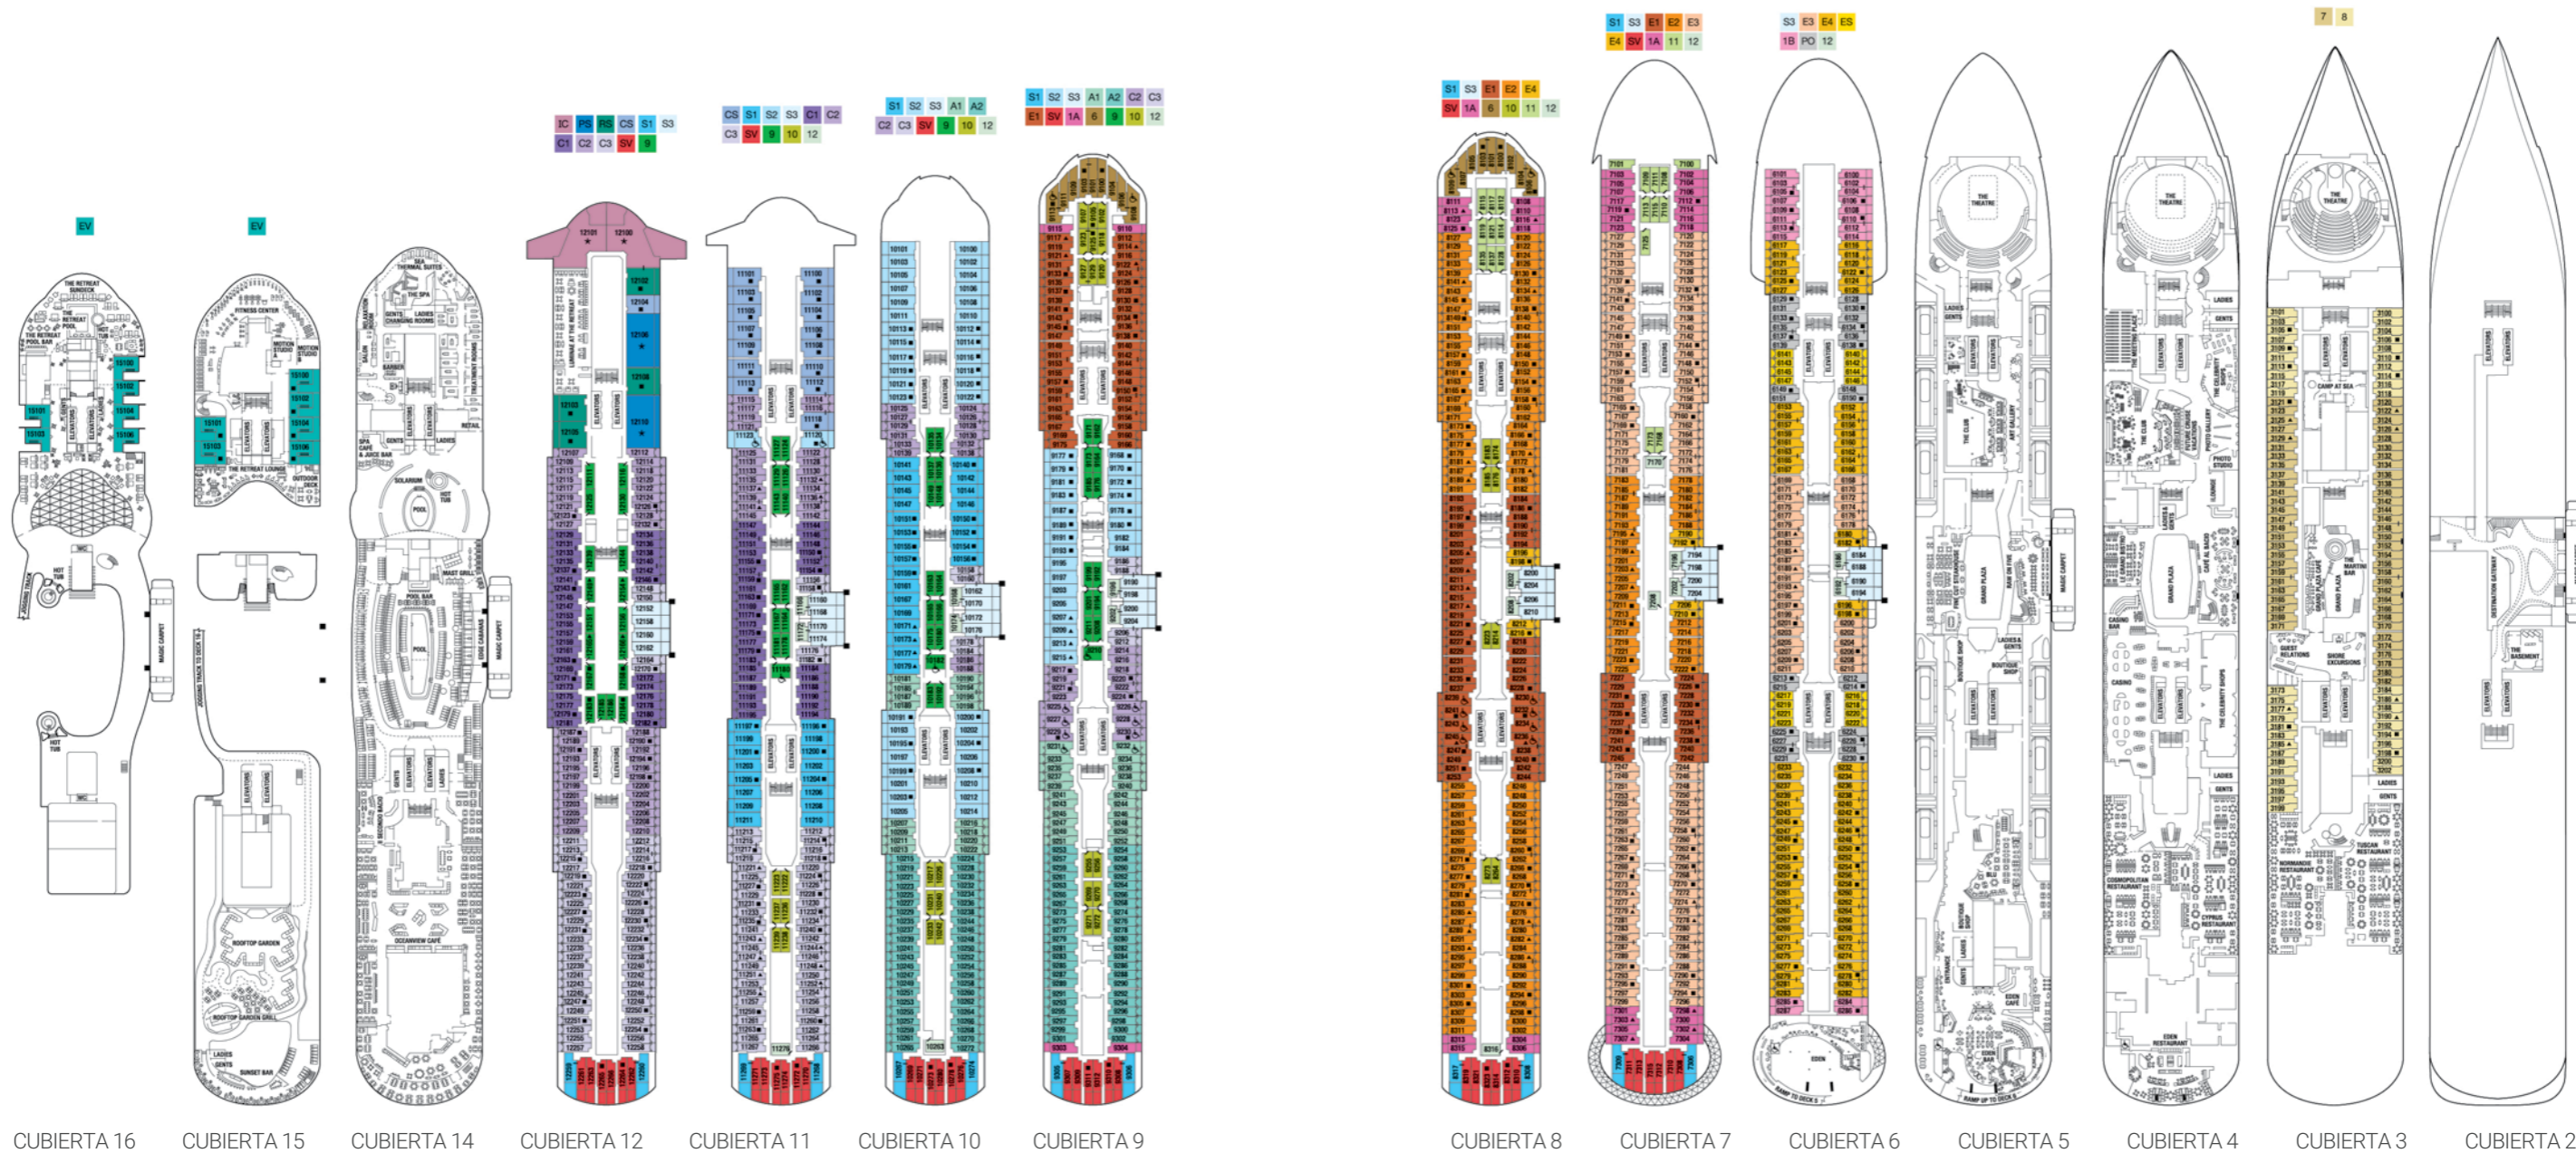

CELEBRITY EDGE® | CELEBRITY APEXSM

ESTADÍSTICAS DE LA CLASE DE CRUCERO

Capacidad para huéspedes: 2918 Corriente eléctrica: 110/220 AC
 Tonelaje: 129 500 Registro del crucero: Malta
 Eslora: 306 metros

Visita celebritycruises.es/edge para obtener información sobre nuevos lanzamientos

- | | | | |
|---------------------------------|--|--|---|
| IC Suite Iconic | C1 Camarote 1 Concierge Class | 1B Camarote de lujo con terraza 1B | ▲ Cuádruple - con sofá doble |
| PS Penthouse Suite | C2 Camarote 2 Concierge Class | PO Camarote con vista al mar panorámica | ▲ Triple - con sofá individual |
| EV Villas Edge | C3 Camarote 3 Concierge Class | 6 Camarote de lujo con vista al mar 6 | ▲ Camarotes conectados |
| RS Royal Suite | E1 Camarote Edge Balcón Infinito 1 | 7 Camarote 7 exterior | ★ Para seis huéspedes |
| CS Celebrity Suite | E2 Camarote Edge Balcón Infinito 2 | 8 Camarote 8 exterior | ┆ Camarotes conectados |
| S1 Sky Suite 1 | E3 Camarote Edge Balcón Infinito 3 | 9 Camarote interior de lujo 9 | ┆ Ubicación de la puerta del camarote interior |
| S2 Sky Suite 2 | E4 Camarote Edge Balcón Infinito 4 | 10 Camarote interior de lujo 10 | ♿ Camarote/suite con ducha accesible para silla de ruedas |
| S3 Sky Suite 3 | ES Camarote Edge individual con terraza | 11 Camarote interior de lujo 11 | |
| A1 Camarote 1 AquaClass® | SV Camarote con balcón sunset | 12 Camarote interior 12 | |
| A2 Camarote 2 AquaClass® | 1A Camarote de lujo con terraza 1A | | |