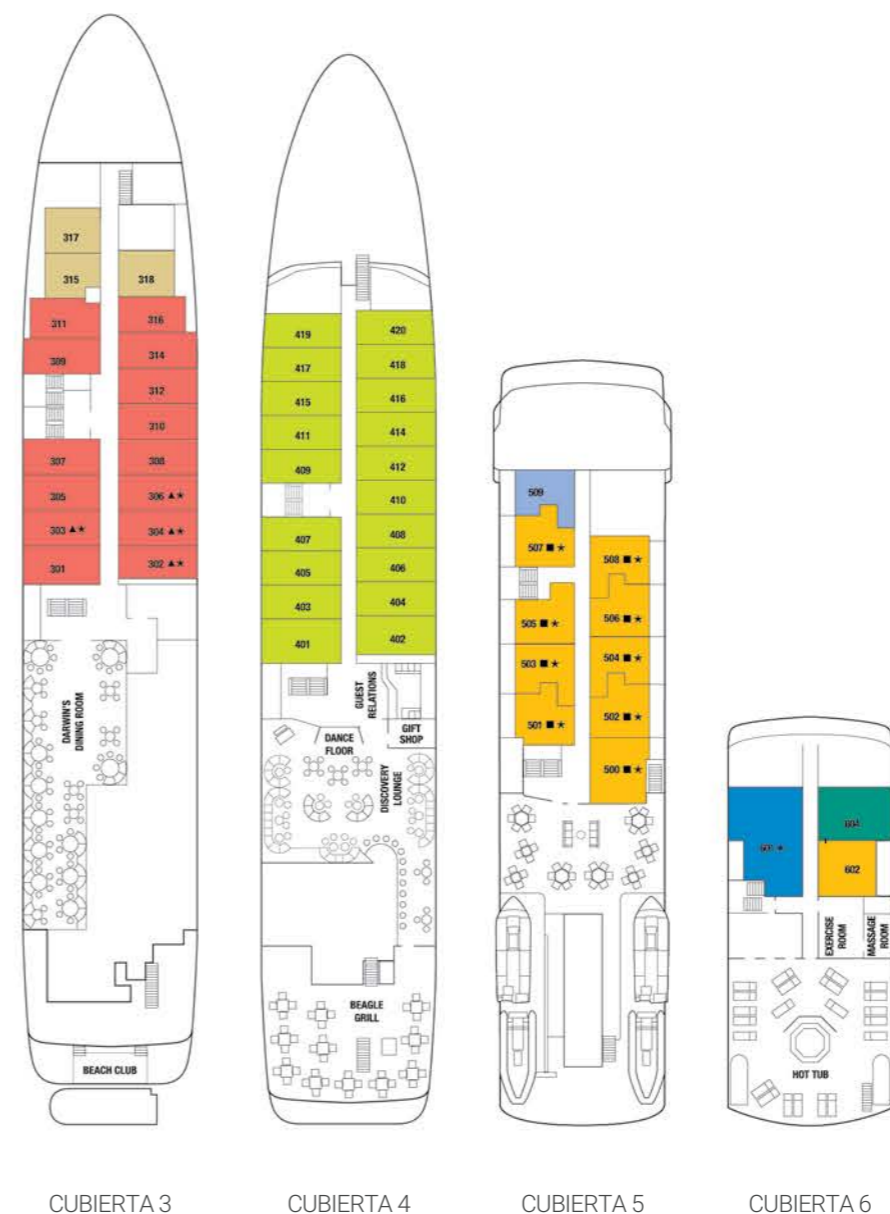

CELEBRITY FLORASM | CELEBRITY XPEDITION[®]

ESTADÍSTICAS DE LA CLASE DE CRUCERO

Capacidad para huéspedes: 64-100 Corriente eléctrica: 110/220 AC
 Tonelaje: 2842-5739 Registro del crucero: Ecuador
 Esloza: 90-101 metros

CELEBRITY FLORASM

- PS** PENTHOUSE SUITE 119.5 m²
- RS** ROYAL SUITE 52 m²
- SU** SKY SUITES DE CLASE SUPERIOR Y SUPREMA CON TERRAZA INFINITE 31-34 m²
- SK** SKY SUITE + TERRAZA INFINITE 30 m²
- SP** SKY SUITE DE CLASE SUPERIOR CON TERRAZA INFINITESM
- S1** SKY SUITE CON TERRAZA 30.5 m²

CELEBRITY XPEDITION[®]

- PS** PENTHOUSE SUITE 43 m² TERRAZA 22 m²
- RS** ROYAL SUITE 23 m²s TERRAZA 18 m²
- XS** XPEDITION SUITE 19 m² TERRAZA 5 m²
- XJ** JUNIOR SUITE 16 m² TERRAZA 4 m²
- XP** CAMAROTES DE CLASE SUPERIOR Y DE LUJO 15 m²
- XD** CAMAROTE EXTERIOR 145 m² 13 m²
- XO**