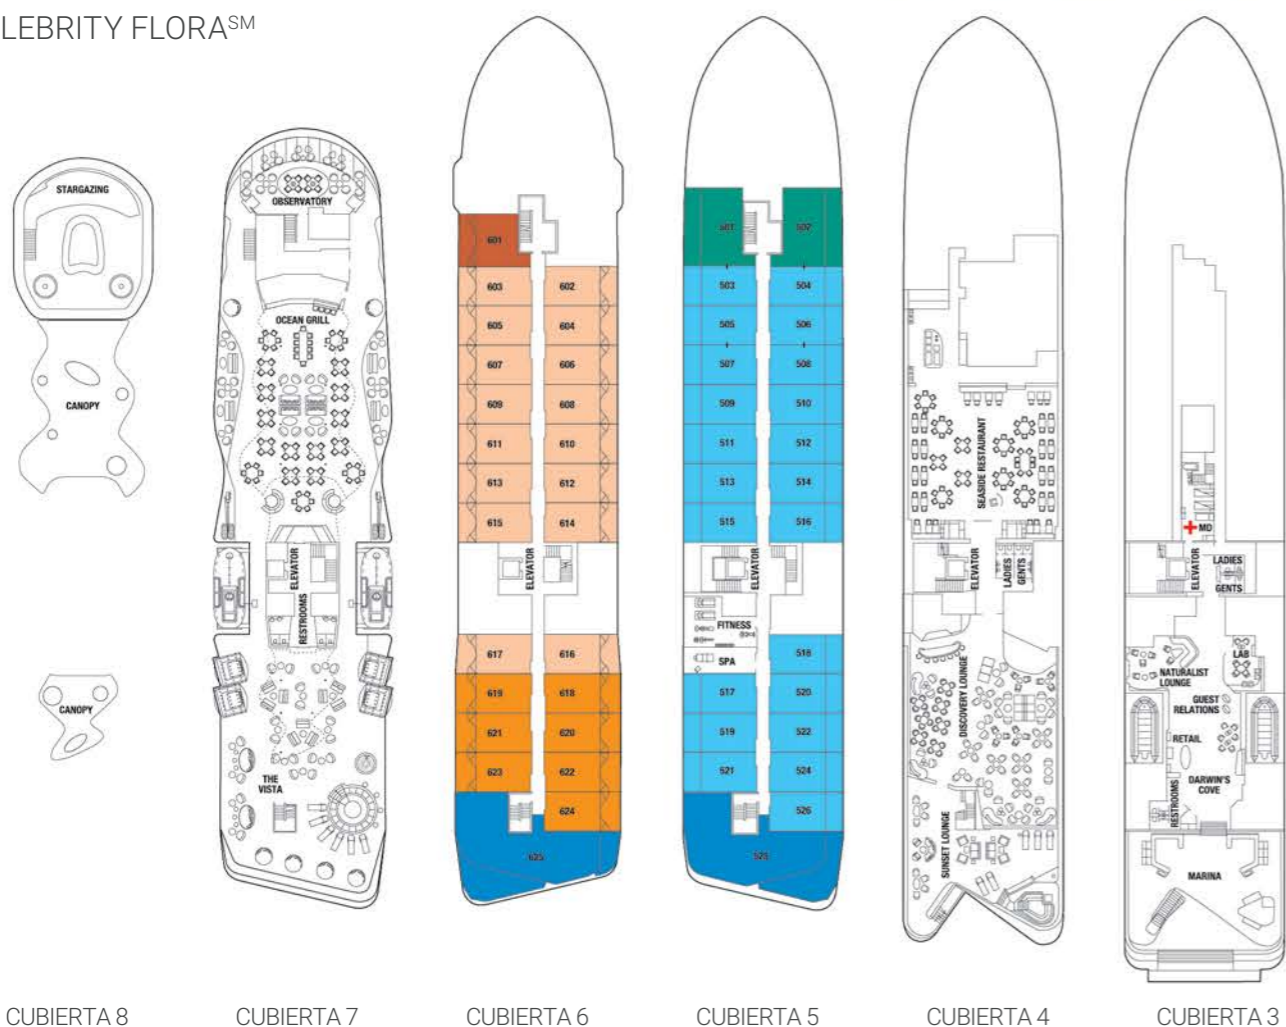

CELEBRITY FLORASM | CELEBRITY XPEDITION[®]

ESTADÍSTICAS DE LA CLASE DE CRUCERO

Capacidad para huéspedes: 64-100 Corriente eléctrica: 110/220 AC
 Tonelaje: 2842-5739 Registro del crucero: Ecuador
 Esloza: 90-101 metros

CELEBRITY FLORASM

- PS** PENTHOUSE SUITE 119.5 m²
- RS** ROYAL SUITE 52 m²
- SU** SKY SUITES DE CLASE SUPERIOR Y SUPREMA CON TERRAZA INFINITE 31-34 m²
- SK** SKY SUITE + TERRAZA INFINITE 30 m²
- SP** SKY SUITE DE CLASE SUPERIOR CON TERRAZA INFINITESM
- S1** SKY SUITE CON TERRAZA 30.5 m²

CELEBRITY XPEDITION[®]

- PS** PENTHOUSE SUITE 43 m² TERRAZA 22 m²
- RS** ROYAL SUITE 23 m²s TERRAZA 18 m²
- XS** XPEDITION SUITE 19 m² TERRAZA 5 m²
- XJ** JUNIOR SUITE 16 m² TERRAZA 4 m²
- XP** CAMAROTES DE CLASE SUPERIOR Y DE LUJO 15 m²
- XD** CAMAROTE EXTERIOR 145 m² 13 m²
- XO**