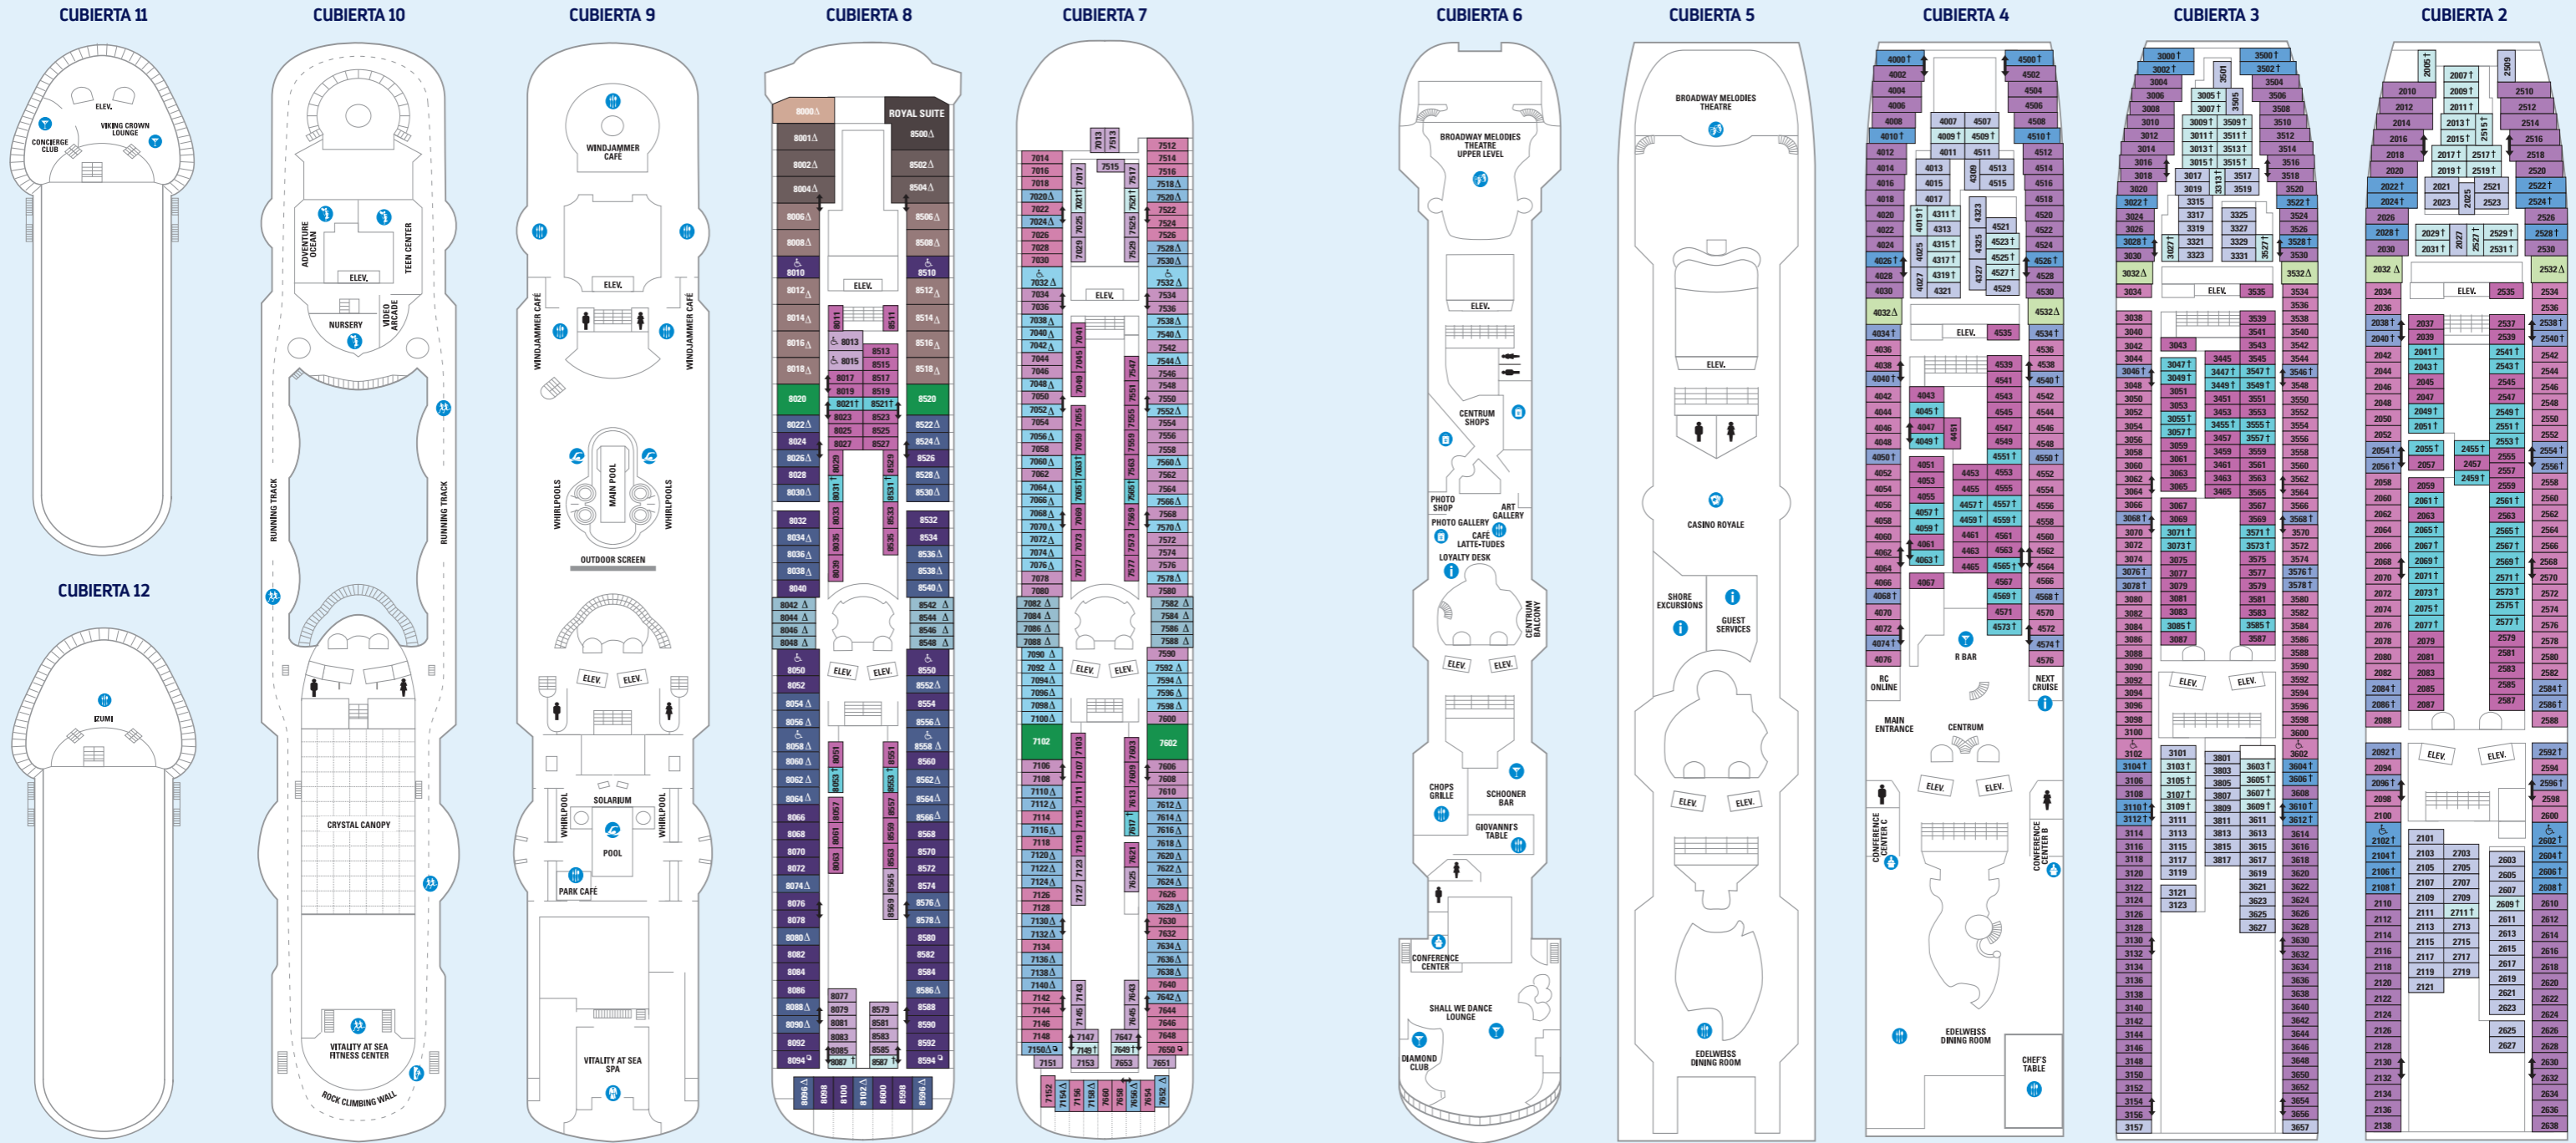

CLASE VISION

ENCHANTMENT OF THE SEAS® | GRANDEUR OF THE SEAS®
RHAPSODY OF THE SEAS® | VISION OF THE SEAS®

INFORMACIÓN SOBRE EL BARCO

- Eslora: 279 m
- Manga: 32 m
- Calado: 76 m
- Capacidad de pasajeros: 1996
- Tripulación total: 765
- Tonelaje bruto: 75.000 toneladas
- Velocidad: 23 nudos
- Suministro eléctrico: 110/220 CA

SUITES

CAMAROTE CON BALCÓN

CAMAROTE EXTERIOR

CAMAROTE INTERIOR

La disposición del barco es tan solo una representación y está sujeta a cambios sin previo aviso. Para obtener información actualizada, ponte en contacto con nosotros o con tu profesional de viajes.

Planos de cubiertas aplicables para cruceros a partir del 18 de abril de 2020 hasta el 3 de abril de 2021. Perfil 2000. | RHAPSODY OF THE SEAS®

- ### SUITES
- RS** Royal Suite - 1 dormitorio
1231 m² y balcón de 10,2 m²
 - OS** Owner's Suite - 1 dormitorio
48,5 m² y balcón de 9,6 m²
 - GT** Grand Suite - 2 dormitorios
47,2 m² y balcón de 5,2 m²
 - GS** Grand Suite - 1 dormitorio
32,9 m² y balcón de 9,6 m²
- ### CAMAROTES CON BALCÓN
- J3** **J4** Junior Suite
22,3 m² y balcón de 5,9 m²
 - V0** Suite exterior (sin balcón)
49,7 m²

Δ Camarote con sofá cama
* El camarote dispone de tercera cama de techo estilo nido
\ Indica la ubicación de la puerta

† El camarote dispone de tercera y cuarta cama de techo estilo nido
‡ Camarotes comunicados
» El camarote se abre exclusivamente en el lado de estribor