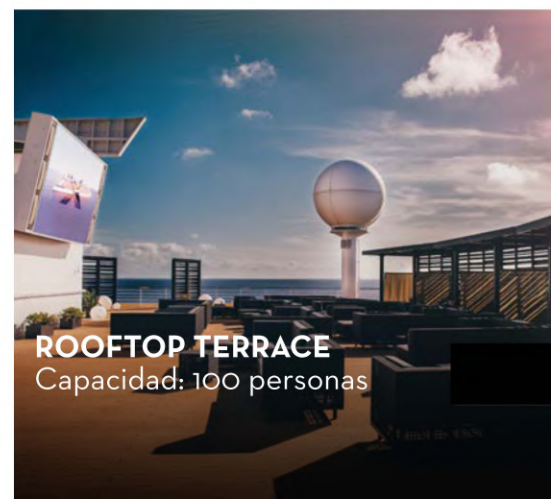

#### SKY OBSERVATION LOUNGE

Capacidad: 550 personas